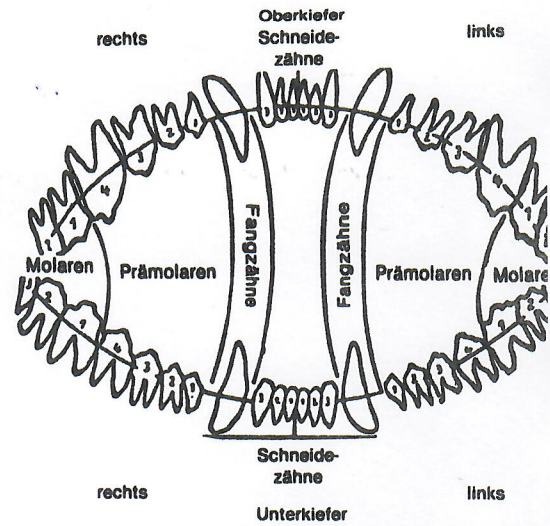

# Zuchttauglichkeit

Widerristhöhe: 60 Länge: 61,5

Brusttiefe: 29 Brustumfang: 69

Gebäude: quadratisch, lang, kurz, leicht, schwer,  
windig, normal.

Kopf: Basis: elegant Fang: gerade

Auge: s.g. eingewekt Ohr: hoch angesetzt

Winkelung: sehr gut

Gänge: frei, elegant

Haarkleid: Stockhaar, sehr gepflegt

Geschlechtsgepräge: normal

Wesen: freundlich

Gesamterscheinung: vorzüglich

---

---

# Gebißkarte

(Fehlende Zähne streichen!)